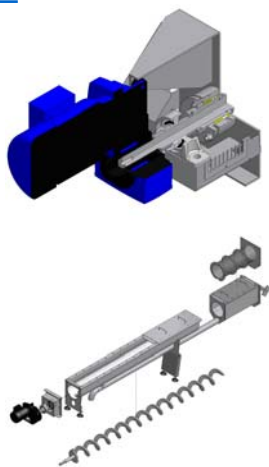

3D ENGINEERING