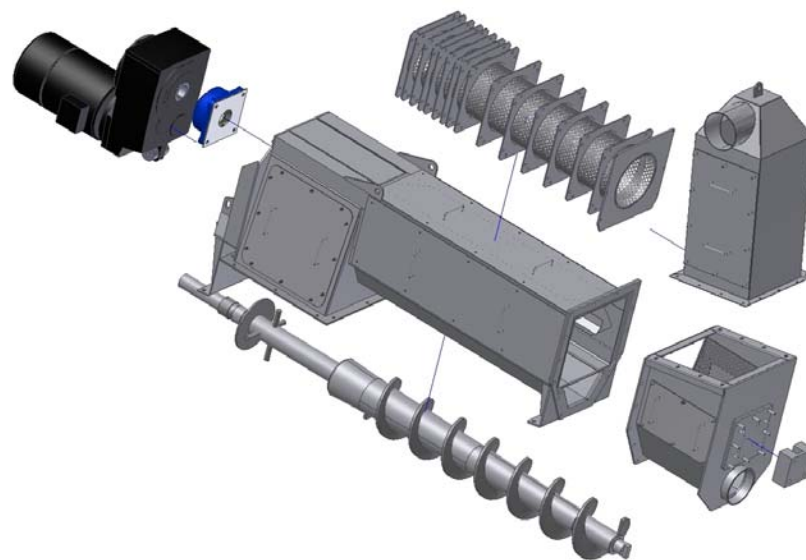

Uitvoeringen:

Conventionele schroefpers of een uitvoering met asloos lint. Korf snel reinigbaar door toegangsluiken. Onze deskundigen staan klaar uw vragen te beantwoorden.

TOEPASSING

OMSCHRIJVING

Klinkenberg heeft in de jaren behoorlijk wat ervaring opgedaan in het ontwateren van verschillende producten. Het ontwerp is zover uitontwikkeld! Dat er een zeer robuust ontwerp van schroefpersen is ontstaan. 1e ontwerp is een conventionele uitvoering en het 2e ontwerp is een asloos uitgevoerde schroefpers. De capaciteiten zijn sterk afhankelijk van het te ontwateren product. Wij staan u graag te woord.

Klinkenberg schroefpersen worden toegepast om media van vaste stoffen gecombineerd met water te ontwateren. Het product wordt gevoed aan de pers door een vultrechter. Onder de vultrechter is een ontwateringsectie geplaatst zodat het meeste water al gescheiden is voor het persen begint. In het persdeel wordt er een druk opgebouwd zodat het overgebleven water gescheiden wordt van de vastedelen.

3D ENGINEERING

UITVOERINGEN / OPTIES

Data			
Model	Pers. Lengte	Capaciteit	Materiaal
KSP-250	600 mm	... / 500 kg/h	Staal / RVS
KSP-300	1000 mm	500 / 1000 kg/h	Staal / RVS
KSP-350	1500 mm	1000 / 3000kg/h	Staal / RVS
KSP-400	1650 mm	3000 / 5000 kg/h	Staal / RVS
KSP-450	1850 mm	5000 / 7000 kg/h	Staal / RVS