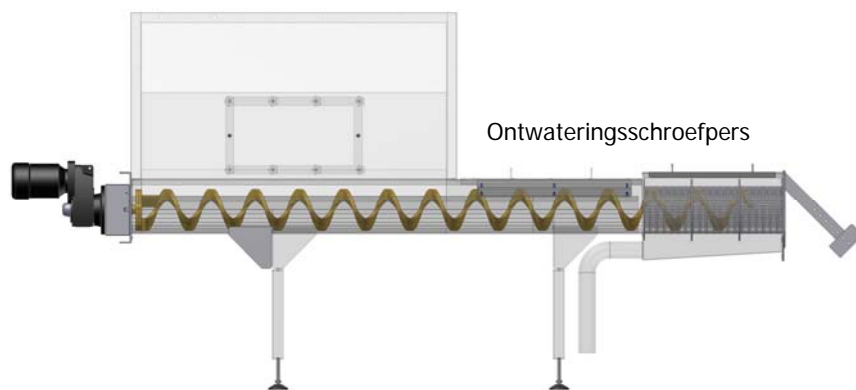

Uitvoeringen:

Meer assensystemen voor uitdragen van productbunkers, klappodems, scharnierende deksels van horizontaal naar vertikaal opstelbaar. Onze deskundigen staan klaar om uw vragen te beantwoorden.

TOEPASSING

Zandscheider

Ontwateringsschroefpers

Roterende  
Ontwateringsschroefpers

Verwarmde uitvoering t.b.v. voordroging

OMSCHRIJVING

De term 'onderhoudsarm' is ook van toepassing op de Asloze schroeven. Een wereldwijd gebruikt transportprincipe met een uitstekende prijs-/kwaliteitsverhouding. Zeer breed inzetbaar. Hoek varianten zijn er tot 30 graden. 90 graden is ook een mogelijkheid maar sterk afhankelijk van de samenstelling van het product. Afhankelijk van de situatie worden hulpspiralen toegepast om het terugstromen van het product te voorkomen.

Toepassing:

De Asloze schroeftransporteurs van Klinkenberg worden in vele industrieën ingezet.

Asloos perslint opgelast met slijtvaste elektrode

3D ENGINEERING

UITVOERINGEN / OPTIES

Data			
Model	Max. Lengte	Capaciteit	Materiaal
ATS-80, 90, 100	Op aanvraag	Op klantspecificatie	Staal / RVS
ATS-120, 140, 160	Op aanvraag	Op klantspecificatie	Staal / RVS
ATS-175, 190, 210	Op aanvraag	Op klantspecificatie	Staal / RVS
ATS-215, 230, 240	Op aanvraag	Op klantspecificatie	Staal / RVS
ATS-280, 290, 315	Op aanvraag	Op klantspecificatie	Staal / RVS
ATS-320, 350, 365	Op aanvraag	Op klantspecificatie	Staal / RVS
ATS-380, 400, 405	Op aanvraag	Op klantspecificatie	Staal / RVS
ATS-420, 450, 460	Op aanvraag	Op klantspecificatie	Staal / RVS
ATS-480, 500, 600	Op aanvraag	Op klantspecificatie	Staal / RVS