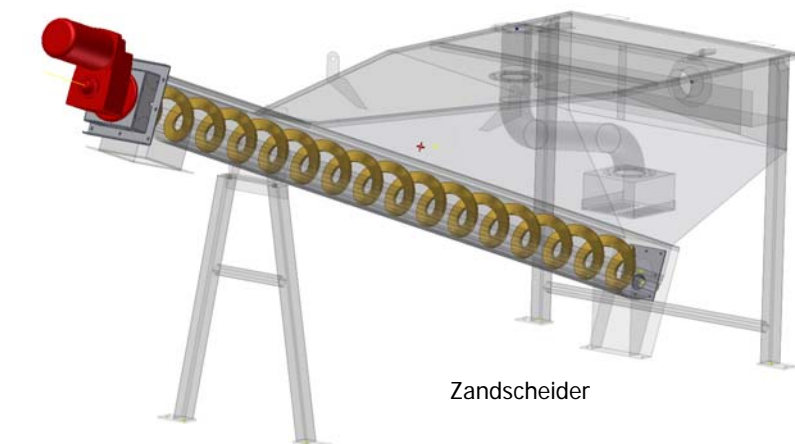

Uitvoeringen:

Meer assensystemen voor uitdragen van productbunkers, klappodems, scharnierende deksels van horizontaal naar vertikaal opstelbaar. Onze deskundigen staan klaar om uw vragen te beantwoorden.

TOEPASSING

Zandscheider

Ontwateringsschroefpers

Roterende  
Ontwateringsschroefpers

Verwarmde uitvoering t.b.v. voordroging

OMSCHRIJVING

De term 'onderhoudsarm' is ook van toepassing op de Asloze schroeven. Een wereldwijd gebruikt transportprincipe met een uitstekende prijs-/kwaliteitsverhouding. Zeer breed inzetbaar. Hoek varianten zijn er tot 30 graden. 90 graden is ook een mogelijkheid maar sterk afhankelijk van de samenstelling van het product. Afhankelijk van de situatie worden hulpspiralen toegepast om het terugstromen van het product te voorkomen.

Toepassing:

De Asloze schroeftransporteurs van Klinkenberg worden in vele industrieën ingezet.

Asloos perslint opgelast met slijtvaste elektrode

3D ENGINEERING

UITVOERINGEN / OPTIES

Data			
Model	Max. Lengte	Capaciteit	Materiaal
ATS-80, 90, 100	Op aanvraag	Op klantspecificatie	Staal / RVS
ATS-120, 140, 160	Op aanvraag	Op klantspecificatie	Staal / RVS
ATS-175, 190, 210	Op aanvraag	Op klantspecificatie	Staal / RVS
ATS-215, 230, 240	Op aanvraag	Op klantspecificatie	Staal / RVS
ATS-280, 290, 315	Op aanvraag	Op klantspecificatie	Staal / RVS
ATS-320, 350, 365	Op aanvraag	Op klantspecificatie	Staal / RVS
ATS-380, 400, 405	Op aanvraag	Op klantspecificatie	Staal / RVS
ATS-420, 450, 460	Op aanvraag	Op klantspecificatie	Staal / RVS
ATS-480, 500, 600	Op aanvraag	Op klantspecificatie	Staal / RVS